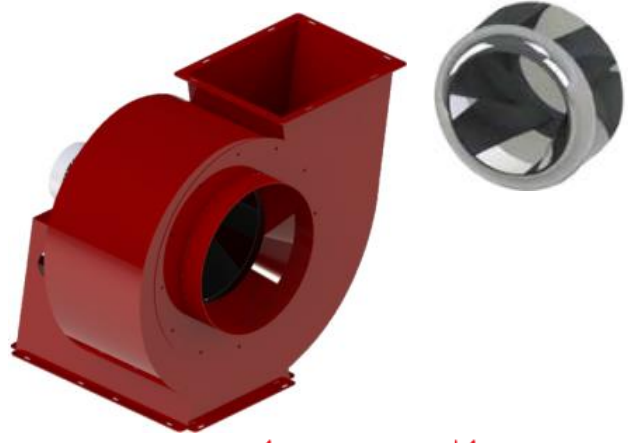

- Geriye eğimli seyrek kanatlı
- Aerodiamik emiş hunisi
- Temizleme kapağı
- Elektrostatik toz boyalı
- Döküm fan göbeği ve burç ile bağlantı
- IE 3 Enerji sınıfı motorlar ( 380 V )
- İstenilen yönde imal edilebilir
- Üretim aralığı : 1.800 m<sup>3</sup>/h - 63.000 m<sup>3</sup>/h
- Exproof olarak üretim yapılabilmektedir.
- Opsiyonel şase ve titreşim takozlar

### SALYANGOZ FAN ALÇAK BASINÇLI GERİYE EĞİMLİ SEYREK KANATLI

MODEL	VOLTAJ (V)	GÜÇ (KW)	DEVİR (D/D)	MAX. DEBİ (m <sup>3</sup> /h)	MAX. BASINÇ (Pa)	EMİŞ ÖLÇÜSÜ (Q)	ATIŞ ÖLÇÜSÜ (mm)
1 ALF AS 180	380	0,25	1500	1800	220	180	200x200
2 ALF AS 260	380	0,37	1500	2600	280	220	250x200
3 ALF AS 350	380	0,55	1500	3500	350	260	250x250
4 ALF AS 560	380	0,75	1500	5600	450	320	300x300
5 ALF AS 800	380	1,5	1500	8000	550	380	350x350
6 ALF AS 1150	380	2,2	1500	13000	800	440	400x350
7 ALF AS 1400	380	4	1500	16000	900	490	450x400
8 ALF AS 2000	380	5,5	1500	22000	1200	540	500x450
9 ALF AS 2750	380	7,5	1500	28000	1650	600	550x500
10 ALF AS 3100	380	11	1500	36000	1800	610	600x500
11 ALF AS 4000	380	15	1500	40000	2000	Q 650	730x590