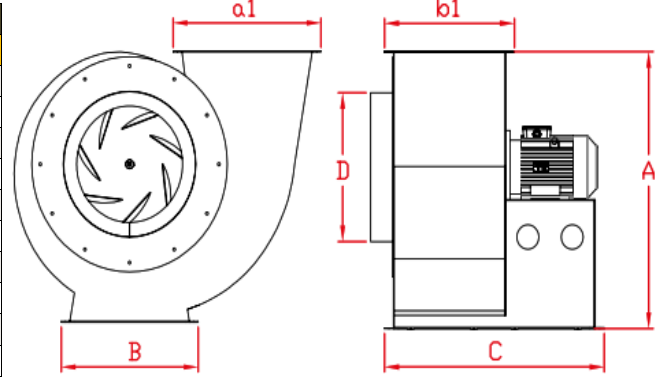

- Geriye eğimli seyrek kanatlı
- Aerodiamik emiş hunisi
- Temizleme kapağı
- Elektrostatik toz boyalı
- Döküm fan göbeği ve burç ile bağlantı
- IE 3 Enerji sınıfı motorlar ( 380 V )
- İstenilen yönde imal edilebilir
- Üretim aralığı : 1.800 m<sup>3</sup>/h - 63.000 m<sup>3</sup>/h
- Exproof olarak üretim yapılabilmektedir.
- Opsiyonel şase ve titreşim takozlar

### ÖLÇÜLER

Emiş Çapı  
Ø Atış Ağız  
mm

ÖLÇÜLER	A	B	C	D	a1	b1
1 ALF AS 180	395	310	470	180	200	200
2 ALF AS 260	430	320	540	260	250	250
3 ALF AS 350	485	330	540	260	250	250
4 ALF AS 560	555	350	610	320	300	300
5 ALF AS 800	630	370	670	380	350	350
6 ALF AS 1150	715	410	710	440	400	350
7 ALF AS 1400	815	480	820	490	450	400
8 ALF AS 2000	930	530	890	540	500	450
9 ALF AS 2750	1050	580	965	600	550	500
10 ALF AS 3100	1135	630	990	610	600	500
11 ALF AS 4000	1230	675	1100	650	730	590

### SALYANGOZ FAN ALÇAK BASINÇLI GERİYE EĞİMLİ SEYREK KANATLI

MODEL	VOLTAJ (V)	GÜÇ (KW)	DEVİR (D/D)	MAX. DEBİ (m <sup>3</sup> /h)	MAX. BASINÇ (Pa)	EMİŞ ÖLÇÜSÜ (Q)	ATIŞ ÖLÇÜSÜ (mm)
1 ALF AS 180	380	0,25	1500	1800	220	180	200x200
2 ALF AS 260	380	0,37	1500	2600	280	220	250x200
3 ALF AS 350	380	0,55	1500	3500	350	260	250x250
4 ALF AS 560	380	0,75	1500	5600	450	320	300x300
5 ALF AS 800	380	1,5	1500	8000	550	380	350x350
6 ALF AS 1150	380	2,2	1500	13000	800	440	400x350
7 ALF AS 1400	380	4	1500	16000	900	490	450x400
8 ALF AS 2000	380	5,5	1500	22000	1200	540	500x450
9 ALF AS 2750	380	7,5	1500	28000	1650	600	550x500
10 ALF AS 3100	380	11	1500	36000	1800	610	600x500
11 ALF AS 4000	380	15	1500	40000	2000	Q 650	730x590