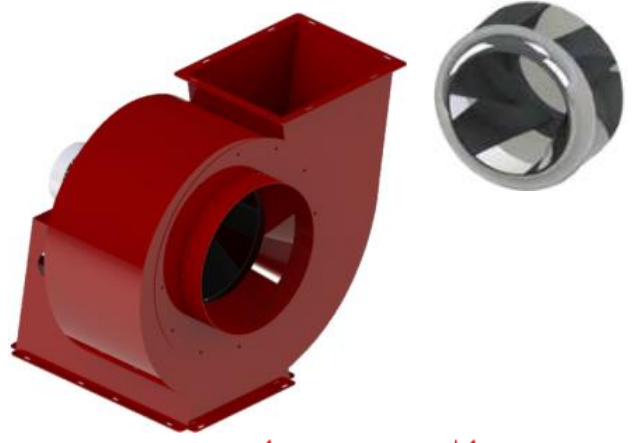

- Geriye eğimli seyrek kanatlı
- Aerodiamik emiş hunisi
- Temizleme kapağı
- Elektrostatik toz boyalı
- Döküm fan göbeği ve burç ile bağlantı
- IE 3 Enerji sınıfı motorlar (380 V)
- İstenilen yönde imal edilebilir
- Üretim aralığı : 1.800 m³/h - 63.000 m³/h
- Exproof olarak üretim yapılabilmektedir.
- Opsiyonel şase ve titreşim takozlar

SALYANGOZ FAN ALÇAK BASINÇLI GERİYE EĞİMLİ SEYREK KANATLI

	MODEL	VOLTAJ (V)	GÜÇ (KW)	DEVİR (D/D)	MAX. DEBİ (m ³ /h)	MAX. BASINÇ (Pa)	EMİŞ ÖLÇÜSÜ (Q)	ATIŞ ÖLÇÜSÜ (mm)
1	ALF AS 180	380	0,25	1500	1800	220	180	200x200
2	ALF AS 260	380	0,37	1500	2600	280	220	250x200
3	ALF AS 350	380	0,55	1500	3500	350	260	250x250
4	ALF AS 560	380	0,75	1500	5600	450	320	300x300
5	ALF AS 800	380	1,5	1500	8000	550	380	350x350
6	ALF AS 1150	380	2,2	1500	13000	800	440	400x350
7	ALF AS 1400	380	4	1500	16000	900	490	450x400
8	ALF AS 2000	380	5,5	1500	22000	1200	540	500x450
9	ALF AS 2750	380	7,5	1500	28000	1650	600	550x500
10	ALF AS 3100	380	11	1500	36000	1800	610	600x500
11	ALF AS 4000	380	15	1500	40000	2000	Q 650	730x590