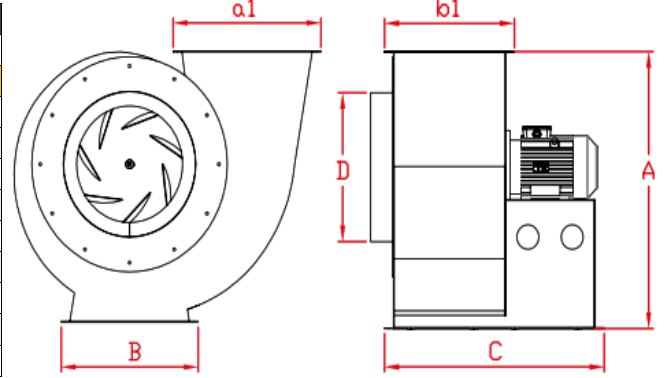

- Geriye eğimli seyrek kanatlı
- Aerodiamik emiş hunisi
- Temizleme kapağı
- Elektrostatik toz boyalı
- Döküm fan göbeği ve burç ile bağlantı
- IE 3 Enerji sınıfı motorlar (380 V)
- İstenilen yönde imal edilebilir
- Üretim aralığı : 1.800 m³/h - 63.000 m³/h
- Exproof olarak üretim yapılabilmektedir.
- Opsiyonel şase ve titreşim takozlar

ÖLÇÜLER

Emiş Çapı
Ø Atış Ağız
mm

	ÖLÇÜLER	A	B	C	D	a1	b1
1	ALF AS 180	395	310	470	180	200	200
2	ALF AS 260	430	320	540	260	250	250
3	ALF AS 350	485	330	540	260	250	250
4	ALF AS 560	555	350	610	320	300	300
5	ALF AS 800	630	370	670	380	350	350
6	ALF AS 1150	715	410	710	440	400	350
7	ALF AS 1400	815	480	820	490	450	400
8	ALF AS 2000	930	530	890	540	500	450
9	ALF AS 2750	1050	580	965	600	550	500
10	ALF AS 3100	1135	630	990	610	600	500
11	ALF AS 4000	1230	675	1100	650	730	590

SALYANGOZ FAN ALÇAK BASINÇLI GERİYE EĞİMLİ SEYREK KANATLI

	MODEL	VOLTAJ (V)	GÜÇ (KW)	DEVİR (D/D)	MAX. DEBİ (m ³ /h)	MAX. BASINÇ (Pa)	EMİŞ ÖLÇÜSÜ (Q)	ATIŞ ÖLÇÜSÜ (mm)
1	ALF AS 180	380	0,25	1500	1800	220	180	200x200
2	ALF AS 260	380	0,37	1500	2600	280	220	250x200
3	ALF AS 350	380	0,55	1500	3500	350	260	250x250
4	ALF AS 560	380	0,75	1500	5600	450	320	300x300
5	ALF AS 800	380	1,5	1500	8000	550	380	350x350
6	ALF AS 1150	380	2,2	1500	13000	800	440	400x350
7	ALF AS 1400	380	4	1500	16000	900	490	450x400
8	ALF AS 2000	380	5,5	1500	22000	1200	540	500x450
9	ALF AS 2750	380	7,5	1500	28000	1650	600	550x500
10	ALF AS 3100	380	11	1500	36000	1800	610	600x500
11	ALF AS 4000	380	15	1500	40000	2000	Q 650	730x590