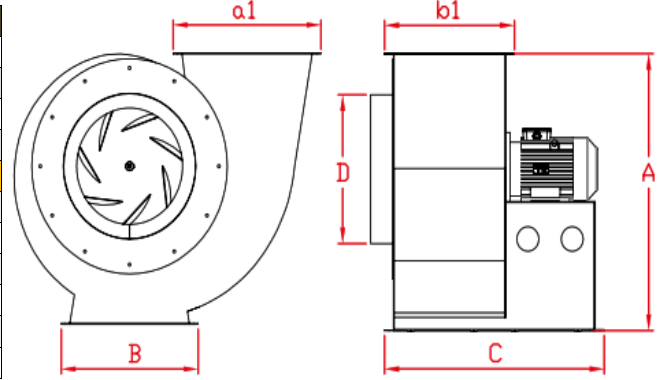

- Geriye eğimli seyrek kanatlı
- Aerodiamik emiş hunisi
- Temizleme kapağı
- Elektrostatik toz boyalı
- Döküm fan göbeği ve burç ile bağlantı
- IE 3 Enerji sınıfı motorlar (380 V)
- İstenilen yönde imal edilebilir
- Üretim aralığı : 1.800 m³/h - 63.000 m³/h
- Exproof olarak üretim yapılabilmektedir.
- Opsiyonel şase ve titreşim takozlar

ÖLÇÜLER

Emiş Çapı
Ø Atış Ağız
mm

	ÖLÇÜLER	A	B	C	D	a1	b1
1	ALF AS 180	395	310	470	180	200	200
2	ALF AS 260	430	320	540	260	250	250
3	ALF AS 350	485	330	540	260	250	250
4	ALF AS 560	555	350	610	320	300	300
5	ALF AS 800	630	370	670	380	350	350
6	ALF AS 1150	715	410	710	440	400	350
7	ALF AS 1400	815	480	820	490	450	400
8	ALF AS 2000	930	530	890	540	500	450
9	ALF AS 2750	1050	580	965	600	550	500
10	ALF AS 3100	1135	630	990	610	600	500
11	ALF AS 4000	1230	675	1100	650	730	590

SALYANGOZ FAN ALÇAK BASINÇLI GERİYE EĞİMLİ SEYREK KANATLI

	MODEL	VOLTAJ (V)	GÜÇ (KW)	DEVİR (D/D)	MAX. DEBİ (m ³ /h)	MAX. BASINÇ (Pa)	EMİŞ ÖLÇÜSÜ (Q)	ATIŞ ÖLÇÜSÜ (mm)
1	ALF AS 180	380	0,25	1500	1800	220	180	200x200
2	ALF AS 260	380	0,37	1500	2600	280	220	250x200
3	ALF AS 350	380	0,55	1500	3500	350	260	250x250
4	ALF AS 560	380	0,75	1500	5600	450	320	300x300
5	ALF AS 800	380	1,5	1500	8000	550	380	350x350
6	ALF AS 1150	380	2,2	1500	13000	800	440	400x350
7	ALF AS 1400	380	4	1500	16000	900	490	450x400
8	ALF AS 2000	380	5,5	1500	22000	1200	540	500x450
9	ALF AS 2750	380	7,5	1500	28000	1650	600	550x500
10	ALF AS 3100	380	11	1500	36000	1800	610	600x500
11	ALF AS 4000	380	15	1500	40000	2000	Q 650	730x590