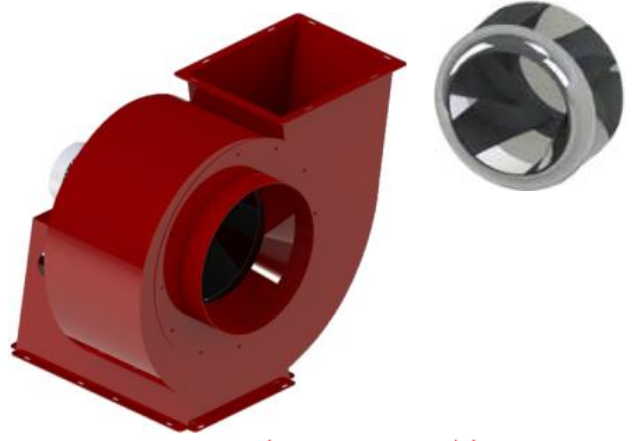

- Geriye eğimli seyrek kanatlı
- Aerodiamik emiş hunisi
- Temizleme kapağı
- Elektrostatik toz boyalı
- Döküm fan göbeği ve burç ile bağlantı
- IE 3 Enerji sınıfı motorlar (380 V)
- İstenilen yönde imal edilebilir
- Üretim aralığı : 1.800 m³/h - 63.000 m³/h
- Exproof olarak üretim yapılabilmektedir.
- Opsiyonel şase ve titreşim takozlar

SALYANGOZ FAN ALÇAK BASINÇLI GERİYE EĞİMLİ SEYREK KANATLI

	MODEL	VOLTAJ (V)	GÜÇ (KW)	DEVİR (D/D)	MAX. DEBİ (m ³ /h)	MAX. BASINÇ (Pa)	EMİŞ ÖLÇÜSÜ (Q)	ATIŞ ÖLÇÜSÜ (mm)
1	ALF AS 180	380	0,25	1500	1800	220	180	200x200
2	ALF AS 260	380	0,37	1500	2600	280	220	250x200
3	ALF AS 350	380	0,55	1500	3500	350	260	250x250
4	ALF AS 560	380	0,75	1500	5600	450	320	300x300
5	ALF AS 800	380	1,5	1500	8000	550	380	350x350
6	ALF AS 1150	380	2,2	1500	13000	800	440	400x350
7	ALF AS 1400	380	4	1500	16000	900	490	450x400
8	ALF AS 2000	380	5,5	1500	22000	1200	540	500x450
9	ALF AS 2750	380	7,5	1500	28000	1650	600	550x500
10	ALF AS 3100	380	11	1500	36000	1800	610	600x500
11	ALF AS 4000	380	15	1500	40000	2000	Q 650	730x590