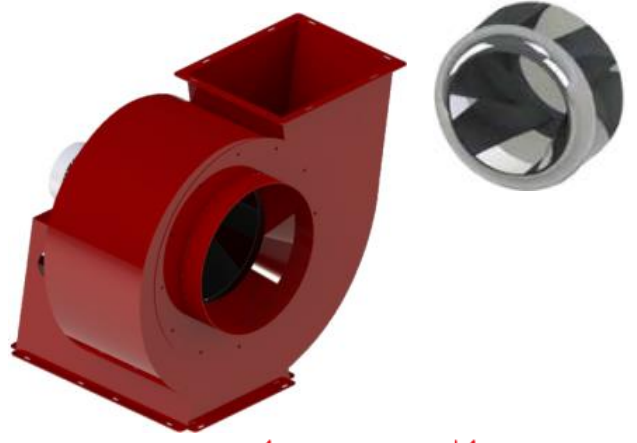

- Geriye eğimli seyrek kanatlı
- Aerodiamik emiş hunisi
- Temizleme kapağı
- Elektrostatik toz boyalı
- Döküm fan göbeği ve burç ile bağlantı
- IE 3 Enerji sınıfı motorlar ( 380 V )
- İstenilen yönde imal edilebilir
- Üretim aralığı : 1.800 m<sup>3</sup>/h - 63.000 m<sup>3</sup>/h
- Exproof olarak üretim yapılabilmektedir.
- Opsiyonel şase ve titreşim takozlar

### SALYANGOZ FAN ALÇAK BASINÇLI GERİYE EĞİMLİ SEYREK KANATLI

	MODEL	VOLTAJ (V)	GÜÇ (KW)	DEVİR (D/D)	MAX. DEBİ (m <sup>3</sup> /h)	MAX. BASINÇ (Pa)	EMİŞ ÖLÇÜSÜ (Q)	ATIŞ ÖLÇÜSÜ (mm)
1	ALF AS 180	380	0,25	1500	1800	220	180	200x200
2	ALF AS 260	380	0,37	1500	2600	280	220	250x200
3	ALF AS 350	380	0,55	1500	3500	350	260	250x250
4	ALF AS 560	380	0,75	1500	5600	450	320	300x300
5	ALF AS 800	380	1,5	1500	8000	550	380	350x350
6	ALF AS 1150	380	2,2	1500	13000	800	440	400x350
7	ALF AS 1400	380	4	1500	16000	900	490	450x400
8	ALF AS 2000	380	5,5	1500	22000	1200	540	500x450
9	ALF AS 2750	380	7,5	1500	28000	1650	600	550x500
10	ALF AS 3100	380	11	1500	36000	1800	610	600x500
11	ALF AS 4000	380	15	1500	40000	2000	Q 650	730x590