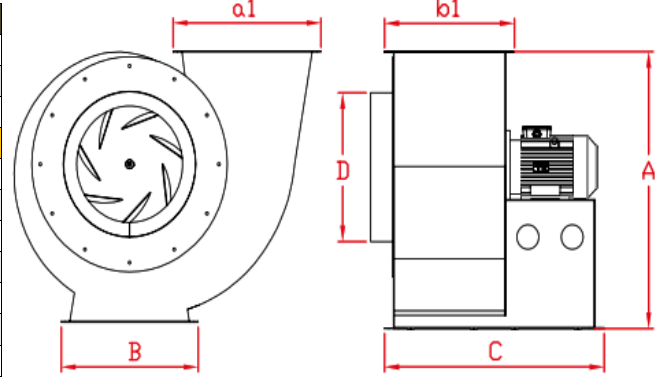

- Geriye eğimli seyrek kanatlı
- Aerodiamik emiş hunisi
- Temizleme kapağı
- Elektrostatik toz boyalı
- Döküm fan göbeği ve burç ile bağlantı
- IE 3 Enerji sınıfı motorlar ( 380 V )
- İstenilen yönde imal edilebilir
- Üretim aralığı : 1.800 m<sup>3</sup>/h - 63.000 m<sup>3</sup>/h
- Exproof olarak üretim yapılabilmektedir.
- Opsiyonel şase ve titreşim takozlar

### ÖLÇÜLER

Emiş Çapı  
Ø Atış Ağız  
mm

	ÖLÇÜLER	A	B	C	D	a1	b1
1	ALF AS 180	395	310	470	180	200	200
2	ALF AS 260	430	320	540	260	250	250
3	ALF AS 350	485	330	540	260	250	250
4	ALF AS 560	555	350	610	320	300	300
5	ALF AS 800	630	370	670	380	350	350
6	ALF AS 1150	715	410	710	440	400	350
7	ALF AS 1400	815	480	820	490	450	400
8	ALF AS 2000	930	530	890	540	500	450
9	ALF AS 2750	1050	580	965	600	550	500
10	ALF AS 3100	1135	630	990	610	600	500
11	ALF AS 4000	1230	675	1100	650	730	590

### SALYANGOZ FAN ALÇAK BASINÇLI GERİYE EĞİMLİ SEYREK KANATLI

	MODEL	VOLTAJ (V)	GÜÇ (KW)	DEVİR (D/D)	MAX. DEBİ (m <sup>3</sup> /h)	MAX. BASINÇ (Pa)	EMİŞ ÖLÇÜSÜ (Q)	ATIŞ ÖLÇÜSÜ (mm)
1	ALF AS 180	380	0,25	1500	1800	220	180	200x200
2	ALF AS 260	380	0,37	1500	2600	280	220	250x200
3	ALF AS 350	380	0,55	1500	3500	350	260	250x250
4	ALF AS 560	380	0,75	1500	5600	450	320	300x300
5	ALF AS 800	380	1,5	1500	8000	550	380	350x350
6	ALF AS 1150	380	2,2	1500	13000	800	440	400x350
7	ALF AS 1400	380	4	1500	16000	900	490	450x400
8	ALF AS 2000	380	5,5	1500	22000	1200	540	500x450
9	ALF AS 2750	380	7,5	1500	28000	1650	600	550x500
10	ALF AS 3100	380	11	1500	36000	1800	610	600x500
11	ALF AS 4000	380	15	1500	40000	2000	Q 650	730x590