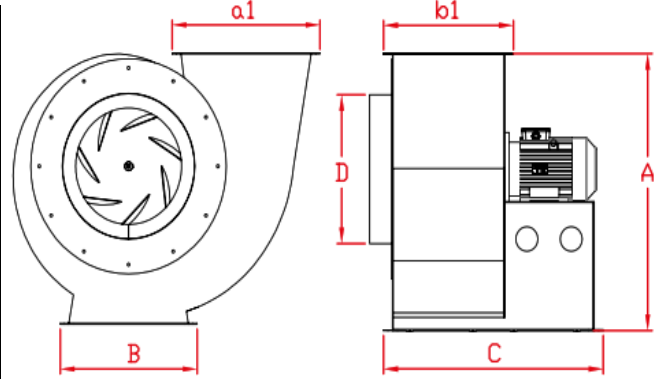

- Geriye eğimli seyrek kanatlı
- Aerodiamik emiş hunisi
- Temizleme kapağı
- Elektrostatik toz boyalı
- Döküm fan göbeği ve burç ile bağlantı
- IE 3 Enerji sınıfı motorlar (380 V)
- İstenilen yönde imal edilebilir
- Üretim aralığı : 1.800 m³/h - 63.000 m³/h
- Exproof olarak üretim yapılabilmektedir.
- Opsiyonel şase ve titreşim takozlar

ÖLÇÜLER

Emiş Çapı
Ø Atış Ağız
mm

	ÖLÇÜLER	A	B	C	D	a1	b1
1	ALF AS 180	395	310	470	180	200	200
2	ALF AS 260	430	320	540	260	250	250
3	ALF AS 350	485	330	540	260	250	250
4	ALF AS 560	555	350	610	320	300	300
5	ALF AS 800	630	370	670	380	350	350
6	ALF AS 1150	715	410	710	440	400	350
7	ALF AS 1400	815	480	820	490	450	400
8	ALF AS 2000	930	530	890	540	500	450
9	ALF AS 2750	1050	580	965	600	550	500
10	ALF AS 3100	1135	630	990	610	600	500
11	ALF AS 4000	1230	675	1100	650	730	590

SALYANGOZ FAN ALÇAK BASINÇLI GERİYE EĞİMLİ SEYREK KANATLI

	MODEL	VOLTAJ (V)	GÜÇ (KW)	DEVİR (D/D)	MAX. DEBİ (m ³ /h)	MAX. BASINÇ (Pa)	EMİŞ ÖLÇÜSÜ (Q)	ATIŞ ÖLÇÜSÜ (mm)
1	ALF AS 180	380	0,25	1500	1800	220	180	200x200
2	ALF AS 260	380	0,37	1500	2600	280	220	250x200
3	ALF AS 350	380	0,55	1500	3500	350	260	250x250
4	ALF AS 560	380	0,75	1500	5600	450	320	300x300
5	ALF AS 800	380	1,5	1500	8000	550	380	350x350
6	ALF AS 1150	380	2,2	1500	13000	800	440	400x350
7	ALF AS 1400	380	4	1500	16000	900	490	450x400
8	ALF AS 2000	380	5,5	1500	22000	1200	540	500x450
9	ALF AS 2750	380	7,5	1500	28000	1650	600	550x500
10	ALF AS 3100	380	11	1500	36000	1800	610	600x500
11	ALF AS 4000	380	15	1500	40000	2000	Q 650	730x590