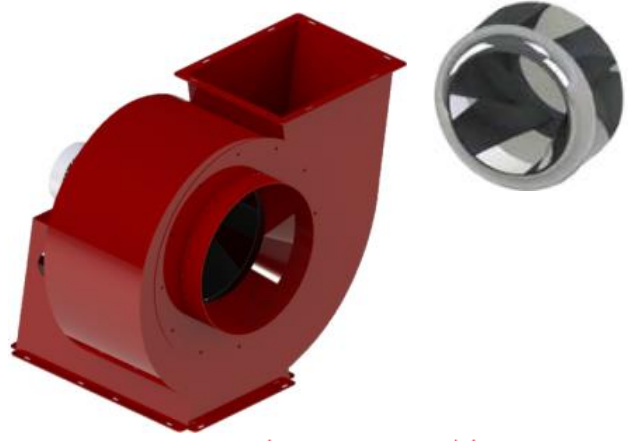

- Geriye eğimli seyrek kanatlı
- Aerodiamik emiş hunisi
- Temizleme kapağı
- Elektrostatik toz boyalı
- Döküm fan göbeği ve burç ile bağlantı
- IE 3 Enerji sınıfı motorlar (380 V)
- İstenilen yönde imal edilebilir
- Üretim aralığı : 1.800 m³/h - 63.000 m³/h
- Exproof olarak üretim yapılabilmektedir.
- Opsiyonel şase ve titreşim takozlar

SALYANGOZ FAN ALÇAK BASINÇLI GERİYE EĞİMLİ SEYREK KANATLI

	MODEL	VOLTAJ (V)	GÜÇ (KW)	DEVİR (D/D)	MAX. DEBİ (m ³ /h)	MAX. BASINÇ (Pa)	EMİŞ ÖLÇÜSÜ (Q)	ATIŞ ÖLÇÜSÜ (mm)
1	ALF AS 180	380	0,25	1500	1800	220	180	200x200
2	ALF AS 260	380	0,37	1500	2600	280	220	250x200
3	ALF AS 350	380	0,55	1500	3500	350	260	250x250
4	ALF AS 560	380	0,75	1500	5600	450	320	300x300
5	ALF AS 800	380	1,5	1500	8000	550	380	350x350
6	ALF AS 1150	380	2,2	1500	13000	800	440	400x350
7	ALF AS 1400	380	4	1500	16000	900	490	450x400
8	ALF AS 2000	380	5,5	1500	22000	1200	540	500x450
9	ALF AS 2750	380	7,5	1500	28000	1650	600	550x500
10	ALF AS 3100	380	11	1500	36000	1800	610	600x500
11	ALF AS 4000	380	15	1500	40000	2000	Q 650	730x590