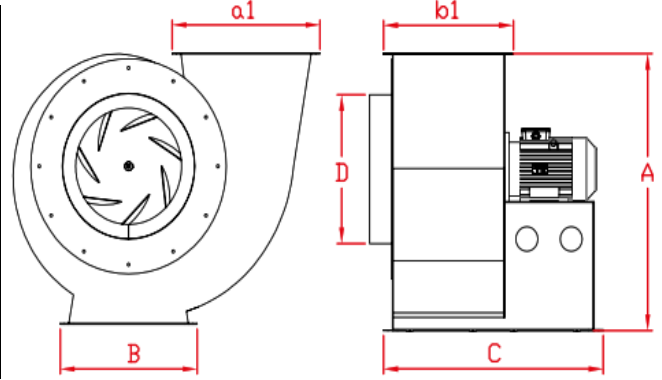

- Geriye eğimli seyrek kanatlı
- Aerodiamik emiş hunisi
- Temizleme kapağı
- Elektrostatik toz boyalı
- Döküm fan göbeği ve burç ile bağlantı
- IE 3 Enerji sınıfı motorlar (380 V)
- İstenilen yönde imal edilebilir
- Üretim aralığı : 1.800 m³/h - 63.000 m³/h
- Exproof olarak üretim yapılabilmektedir.
- Opsiyonel şase ve titreşim takozlar

ÖLÇÜLER

Emiş Çapı
Ø Atış Ağız
mm

	ÖLÇÜLER	A	B	C	D	a1	b1
1	ALF AS 180	395	310	470	180	200	200
2	ALF AS 260	430	320	540	260	250	250
3	ALF AS 350	485	330	540	260	250	250
4	ALF AS 560	555	350	610	320	300	300
5	ALF AS 800	630	370	670	380	350	350
6	ALF AS 1150	715	410	710	440	400	350
7	ALF AS 1400	815	480	820	490	450	400
8	ALF AS 2000	930	530	890	540	500	450
9	ALF AS 2750	1050	580	965	600	550	500
10	ALF AS 3100	1135	630	990	610	600	500
11	ALF AS 4000	1230	675	1100	650	730	590

SALYANGOZ FAN ALÇAK BASINÇLI GERİYE EĞİMLİ SEYREK KANATLI

	MODEL	VOLTAJ (V)	GÜÇ (KW)	DEVİR (D/D)	MAX. DEBİ (m ³ /h)	MAX. BASINÇ (Pa)	EMİŞ ÖLÇÜSÜ (Q)	ATIŞ ÖLÇÜSÜ (mm)
1	ALF AS 180	380	0,25	1500	1800	220	180	200x200
2	ALF AS 260	380	0,37	1500	2600	280	220	250x200
3	ALF AS 350	380	0,55	1500	3500	350	260	250x250
4	ALF AS 560	380	0,75	1500	5600	450	320	300x300
5	ALF AS 800	380	1,5	1500	8000	550	380	350x350
6	ALF AS 1150	380	2,2	1500	13000	800	440	400x350
7	ALF AS 1400	380	4	1500	16000	900	490	450x400
8	ALF AS 2000	380	5,5	1500	22000	1200	540	500x450
9	ALF AS 2750	380	7,5	1500	28000	1650	600	550x500
10	ALF AS 3100	380	11	1500	36000	1800	610	600x500
11	ALF AS 4000	380	15	1500	40000	2000	Q.650	730x590