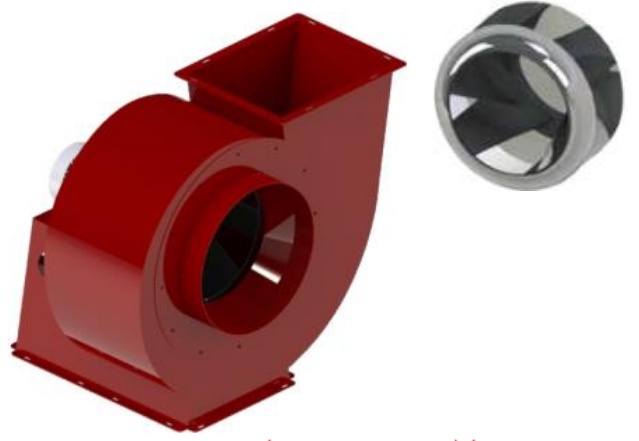

- Geriye eğimli seyrek kanatlı
- Aerodiamik emiş hunisi
- Temizleme kapağı
- Elektrostatik toz boyalı
- Döküm fan göbeği ve burç ile bağlantı
- IE 3 Enerji sınıfı motorlar (380 V)
- İstenilen yönde imal edilebilir
- Üretim aralığı : 1.800 m³/h - 63.000 m³/h
- Exproof olarak üretim yapılabilmektedir.
- Opsiyonel şase ve titreşim takozlar

SALYANGOZ FAN ALÇAK BASINÇLI GERİYE EĞİMLİ SEYREK KANATLI

	MODEL	VOLTAJ (V)	GÜÇ (KW)	DEVİR (D/D)	MAX. DEBİ (m ³ /h)	MAX. BASINÇ (Pa)	EMİŞ ÖLÇÜSÜ (Q)	ATIŞ ÖLÇÜSÜ (mm)
1	ALF AS 180	380	0,25	1500	1800	220	180	200x200
2	ALF AS 260	380	0,37	1500	2600	280	220	250x200
3	ALF AS 350	380	0,55	1500	3500	350	260	250x250
4	ALF AS 560	380	0,75	1500	5600	450	320	300x300
5	ALF AS 800	380	1,5	1500	8000	550	380	350x350
6	ALF AS 1150	380	2,2	1500	13000	800	440	400x350
7	ALF AS 1400	380	4	1500	16000	900	490	450x400
8	ALF AS 2000	380	5,5	1500	22000	1200	540	500x450
9	ALF AS 2750	380	7,5	1500	28000	1650	600	550x500
10	ALF AS 3100	380	11	1500	36000	1800	610	600x500
11	ALF AS 4000	380	15	1500	40000	2000	Q.650	730x590