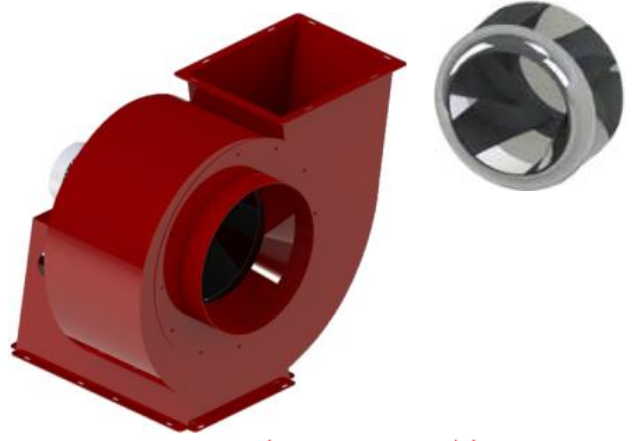

- Geriye eğimli seyrek kanatlı
- Aerodiamik emiş hunisi
- Temizleme kapağı
- Elektrostatik toz boyalı
- Döküm fan göbeği ve burç ile bağlantı
- IE 3 Enerji sınıfı motorlar (380 V)
- İstenilen yönde imal edilebilir
- Üretim aralığı : 1.800 m³/h - 63.000 m³/h
- Exproof olarak üretim yapılabilmektedir.
- Opsiyonel şase ve titreşim takozlar

SALYANGOZ FAN ALÇAK BASINÇLI GERİYE EĞİMLİ SEYREK KANATLI

	MODEL	VOLTAJ (V)	GÜÇ (KW)	DEVİR (D/D)	MAX. DEBİ (m ³ /h)	MAX. BASINÇ (Pa)	EMİŞ ÖLÇÜSÜ (Q)	ATIŞ ÖLÇÜSÜ (mm)
1	ALF AS 180	380	0,25	1500	1800	220	180	200x200
2	ALF AS 260	380	0,37	1500	2600	280	220	250x200
3	ALF AS 350	380	0,55	1500	3500	350	260	250x250
4	ALF AS 560	380	0,75	1500	5600	450	320	300x300
5	ALF AS 800	380	1,5	1500	8000	550	380	350x350
6	ALF AS 1150	380	2,2	1500	13000	800	440	400x350
7	ALF AS 1400	380	4	1500	16000	900	490	450x400
8	ALF AS 2000	380	5,5	1500	22000	1200	540	500x450
9	ALF AS 2750	380	7,5	1500	28000	1650	600	550x500
10	ALF AS 3100	380	11	1500	36000	1800	610	600x500
11	ALF AS 4000	380	15	1500	40000	2000	Q.650	730x590