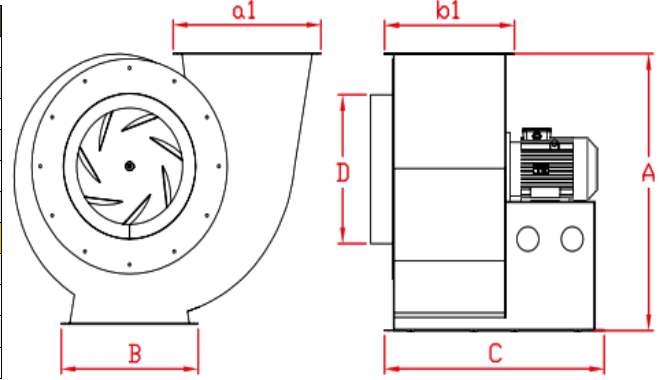

- Geriye eğimli seyrek kanatlı
- Aerodiamik emiş hunisi
- Temizleme kapağı
- Elektrostatik toz boyalı
- Döküm fan göbeği ve burç ile bağlantı
- IE 3 Enerji sınıfı motorlar (380 V)
- İstenilen yönde imal edilebilir
- Üretim aralığı : 1.800 m³/h - 63.000 m³/h
- Exproof olarak üretim yapılabilmektedir.
- Opsiyonel şase ve titreşim takozlar

ÖLÇÜLER

Emiş Çapı
Ø Atış Ağız
mm

	ÖLÇÜLER	A	B	C	D	a1	b1
1	ALF AS 180	395	310	470	180	200	200
2	ALF AS 260	430	320	540	260	250	250
3	ALF AS 350	485	330	540	260	250	250
4	ALF AS 560	555	350	610	320	300	300
5	ALF AS 800	630	370	670	380	350	350
6	ALF AS 1150	715	410	710	440	400	350
7	ALF AS 1400	815	480	820	490	450	400
8	ALF AS 2000	930	530	890	540	500	450
9	ALF AS 2750	1050	580	965	600	550	500
10	ALF AS 3100	1135	630	990	610	600	500
11	ALF AS 4000	1230	675	1100	650	730	590

SALYANGOZ FAN ALÇAK BASINÇLI GERİYE EĞİMLİ SEYREK KANATLI

	MODEL	VOLTAJ (V)	GÜÇ (KW)	DEVİR (D/D)	MAX. DEBİ (m ³ /h)	MAX. BASINÇ (Pa)	EMİŞ ÖLÇÜSÜ (Q)	ATIŞ ÖLÇÜSÜ (mm)
1	ALF AS 180	380	0,25	1500	1800	220	180	200x200
2	ALF AS 260	380	0,37	1500	2600	280	220	250x200
3	ALF AS 350	380	0,55	1500	3500	350	260	250x250
4	ALF AS 560	380	0,75	1500	5600	450	320	300x300
5	ALF AS 800	380	1,5	1500	8000	550	380	350x350
6	ALF AS 1150	380	2,2	1500	13000	800	440	400x350
7	ALF AS 1400	380	4	1500	16000	900	490	450x400
8	ALF AS 2000	380	5,5	1500	22000	1200	540	500x450
9	ALF AS 2750	380	7,5	1500	28000	1650	600	550x500
10	ALF AS 3100	380	11	1500	36000	1800	610	600x500
11	ALF AS 4000	380	15	1500	40000	2000	Q.650	730x590