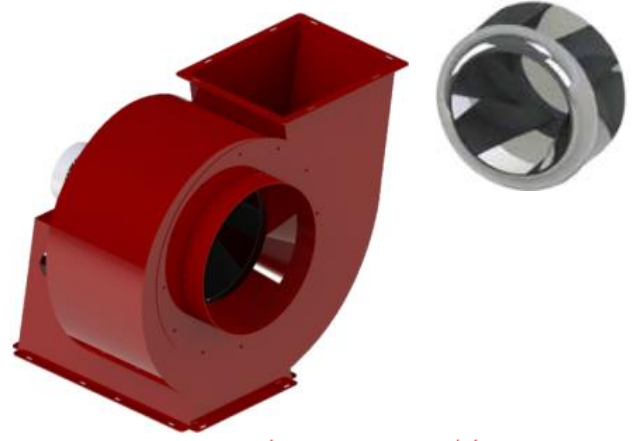

- Geriye eğimli seyrek kanatlı
- Aerodiamik emiş hunisi
- Temizleme kapağı
- Elektrostatik toz boyalı
- Döküm fan göbeği ve burç ile bağlantı
- IE 3 Enerji sınıfı motorlar ( 380 V )
- İstenilen yönde imal edilebilir
- Üretim aralığı : 1.800 m<sup>3</sup>/h - 63.000 m<sup>3</sup>/h
- Exproof olarak üretim yapılabilmektedir.
- Opsiyonel şase ve titreşim takozlar

### SALYANGOZ FAN ALÇAK BASINÇLI GERİYE EĞİMLİ SEYREK KANATLI

	MODEL	VOLTAJ (V)	GÜÇ (KW)	DEVİR (D/D)	MAX. DEBİ (m <sup>3</sup> /h)	MAX. BASINÇ (Pa)	EMİŞ ÖLÇÜSÜ (Q)	ATIŞ ÖLÇÜSÜ (mm)
1	ALF AS 180	380	0,25	1500	1800	220	180	200x200
2	ALF AS 260	380	0,37	1500	2600	280	220	250x200
3	ALF AS 350	380	0,55	1500	3500	350	260	250x250
4	ALF AS 560	380	0,75	1500	5600	450	320	300x300
5	ALF AS 800	380	1,5	1500	8000	550	380	350x350
6	ALF AS 1150	380	2,2	1500	13000	800	440	400x350
7	ALF AS 1400	380	4	1500	16000	900	490	450x400
8	ALF AS 2000	380	5,5	1500	22000	1200	540	500x450
9	ALF AS 2750	380	7,5	1500	28000	1650	600	550x500
10	ALF AS 3100	380	11	1500	36000	1800	610	600x500
11	ALF AS 4000	380	15	1500	40000	2000	Q.650	730x590