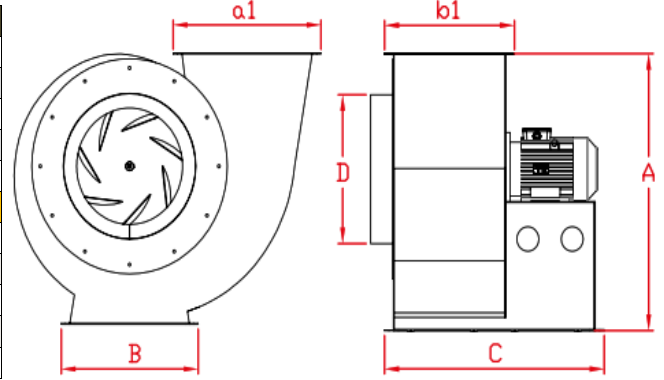

- Geriye eğimli seyrek kanatlı
- Aerodiamik emiş hunisi
- Temizleme kapağı
- Elektrostatik toz boyalı
- Döküm fan göbeği ve burç ile bağlantı
- IE 3 Enerji sınıfı motorlar ( 380 V )
- İstenilen yönde imal edilebilir
- Üretim aralığı : 1.800 m<sup>3</sup>/h - 63.000 m<sup>3</sup>/h
- Exproof olarak üretim yapılabilmektedir.
- Opsiyonel şase ve titreşim takozlar

### ÖLÇÜLER

Emiş Çapı  
Ø Atış Ağız  
mm

	ÖLÇÜLER	A	B	C	D	a1	b1
1	ALF AS 180	395	310	470	180	200	200
2	ALF AS 260	430	320	540	260	250	250
3	ALF AS 350	485	330	540	260	250	250
4	ALF AS 560	555	350	610	320	300	300
5	ALF AS 800	630	370	670	380	350	350
6	ALF AS 1150	715	410	710	440	400	350
7	ALF AS 1400	815	480	820	490	450	400
8	ALF AS 2000	930	530	890	540	500	450
9	ALF AS 2750	1050	580	965	600	550	500
10	ALF AS 3100	1135	630	990	610	600	500
11	ALF AS 4000	1230	675	1100	650	730	590

### SALYANGOZ FAN ALÇAK BASINÇLI GERİYE EĞİMLİ SEYREK KANATLI

	MODEL	VOLTAJ (V)	GÜÇ (KW)	DEVİR (D/D)	MAX. DEBİ (m <sup>3</sup> /h)	MAX. BASINÇ (Pa)	EMİŞ ÖLÇÜSÜ (Q)	ATIŞ ÖLÇÜSÜ (mm)
1	ALF AS 180	380	0,25	1500	1800	220	180	200x200
2	ALF AS 260	380	0,37	1500	2600	280	220	250x200
3	ALF AS 350	380	0,55	1500	3500	350	260	250x250
4	ALF AS 560	380	0,75	1500	5600	450	320	300x300
5	ALF AS 800	380	1,5	1500	8000	550	380	350x350
6	ALF AS 1150	380	2,2	1500	13000	800	440	400x350
7	ALF AS 1400	380	4	1500	16000	900	490	450x400
8	ALF AS 2000	380	5,5	1500	22000	1200	540	500x450
9	ALF AS 2750	380	7,5	1500	28000	1650	600	550x500
10	ALF AS 3100	380	11	1500	36000	1800	610	600x500
11	ALF AS 4000	380	15	1500	40000	2000	Q.650	730x590